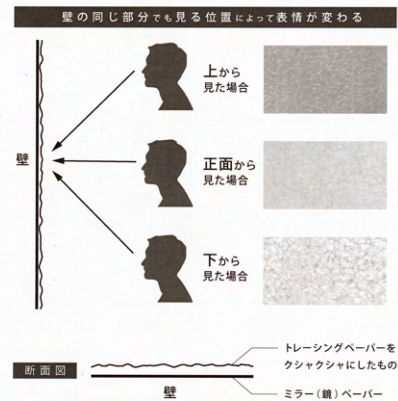

NO. 20230621

デザイン画

作者名 サトウ タカヒロ
佐藤 隆広

作品名 **表情がフワッと変わる壁**

光の当たり方や、
人が動くことで見る角度が変わると
壁の表情が変わる

ぜひ、現物を手にとって角度を変えてみてください!

空間イメージ図

想定する空間

ホテルのロビー・自宅リビング等の
人の左右上下の動きがある所。

デザインコンセプト

自分の動きや光の動きに合わせて、壁の表情が「フワッと」動いたら面白いかと思い、デザインしました。ホテルのロビー等、人の動きがあるシーンで楽しんでもらったり、テレワークでずっと部屋にこもっている方々の気持ちを少しでもほぐすことができれば、と願います。