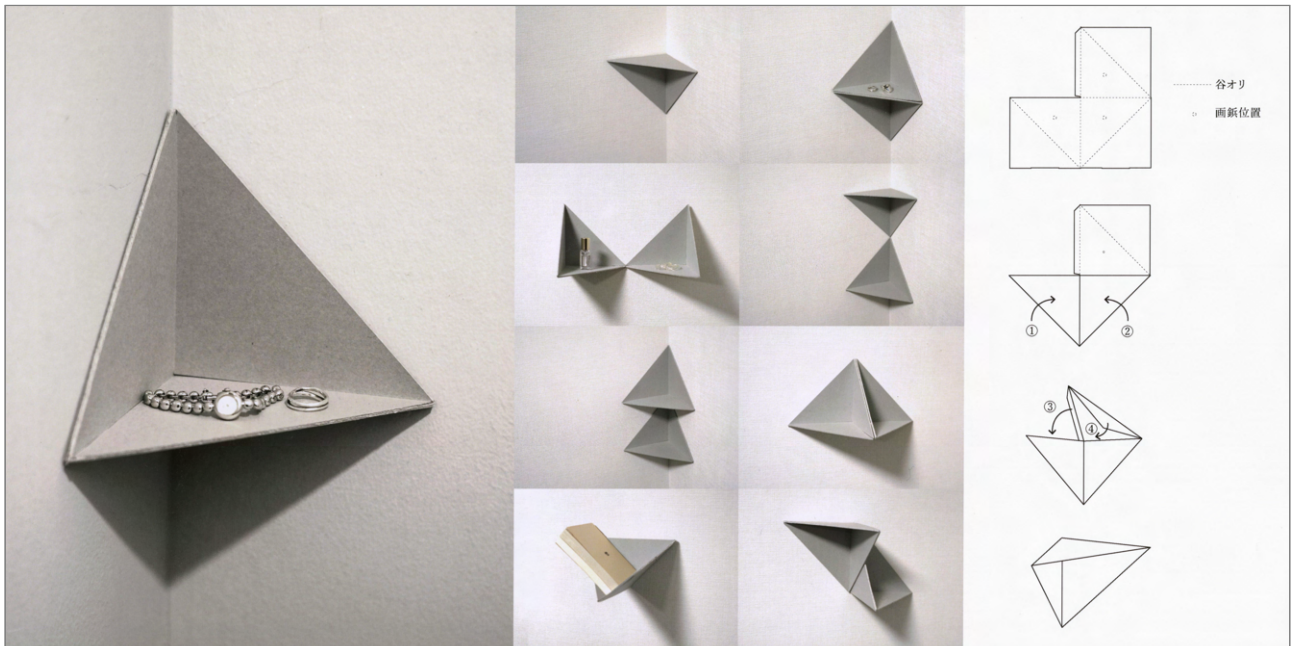

No. 20230376

デザイン画

作者名 ヒラノ タカコ
平野 貴子

作品名 Triangular

空間イメージ図

想定する空間

住宅の玄関や
ベッドルームなど

デザインコンセプト

一枚の紙から組み立てた Triangular。
壁の隅に1つ、向きを変えて2つ、
フレキシブルなレイアウトで十人十色の壁面デザインを楽しめます。
ちょっと小物を置いておきたい、でも家具を設置するほどでもないとき。
なんだか壁が寂しいと感じたとき。
様々な場所で個性的な壁面を作り上げます。
一枚の紙を折り曲げるだけで壁に多様なデザインをもたらします。
画鋏等で壁に固定します。紙を折り曲げて画鋏の頭を隠す仕様になっているので
スッキリとした見え方になります。