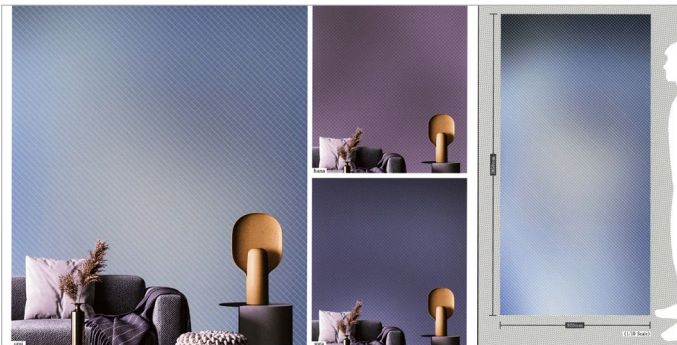

クバイ ユウコ
作者名 玖波井 祐子

作品名 AMIGAMI

想定する空間

レストラン、ホテル、住居など

想定する人

レストラン、ホテルの利用者・インテリアに色を取り入れたい人

デザインコンセプト

海や空、花の写真から抽出した自然の色彩をベースに、網状のラインを重ねることで、「色の同化現象」の効果を作り出し、鮮やかでありながら空間に馴染む色あいにデザインしました。ベースカラーの彩度が不高いため、落ち着いたカラーコーディネートを楽しめます。レストランやホテルなど、商業施設での使用を想定していますが、住居のアクセントクロスとして華やかな印象を与えることもできます。また、網入りガラスの窓から外の景色を見たときのような、空間の広がりを感じられる壁紙になるように考えました。

空間イメージ図