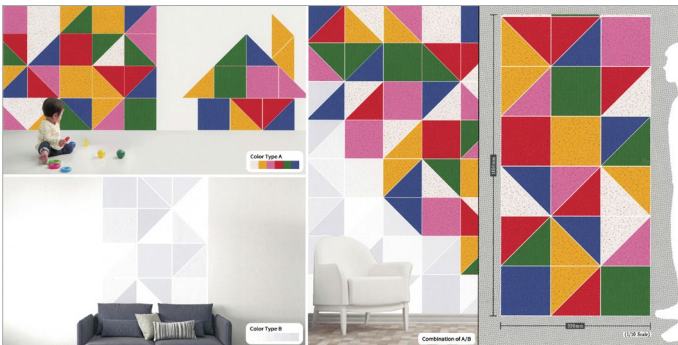

ヤマモト ヒカル

作者名

山本 光

作品名

PATCHWORK

想定する空間

プレイルーム・子ども部屋・リビングなど

想定する人

親子や、保育関係の方

デザインコンセプト

「子どもと一緒に創りあげる空間」をコンセプトとした壁紙の提案です。

「タングラム」というパズルから着想し、シルエットで壁に絵を描いたら楽しいのではないかと考えました。子供と一緒に形を考え、壁に大きな絵として思い出を刻むことで暖かい空間を創ることができます。また、切り取る面・張り合わせる面を変えるだけで微妙な好みを自身でデザインできるようになっています。

子どもに限らず、大人も自分でデザインする楽しさを味わえるような壁紙になればと思います。

空間イメージ図