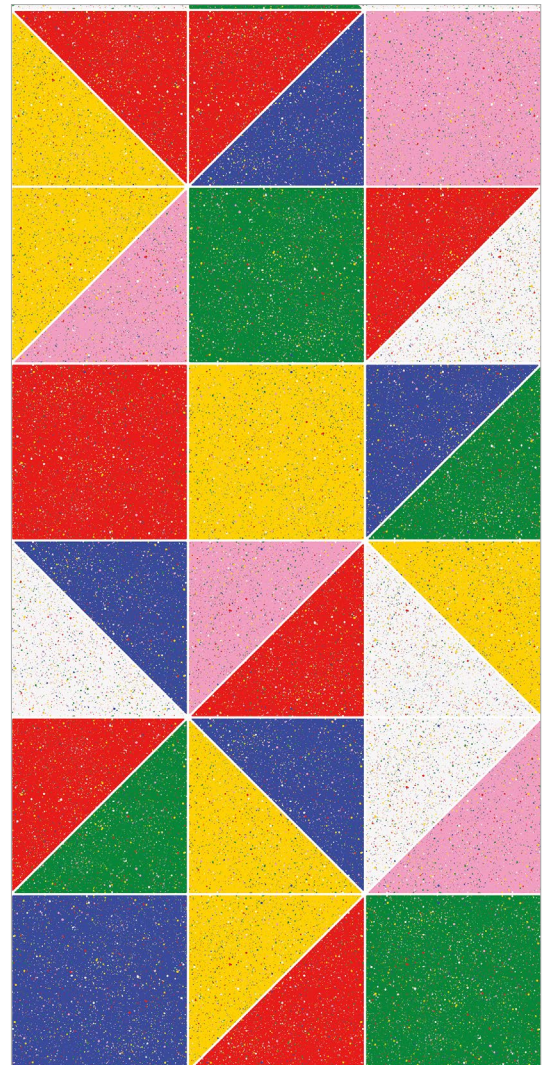

デザイン画 W920×H1850mm